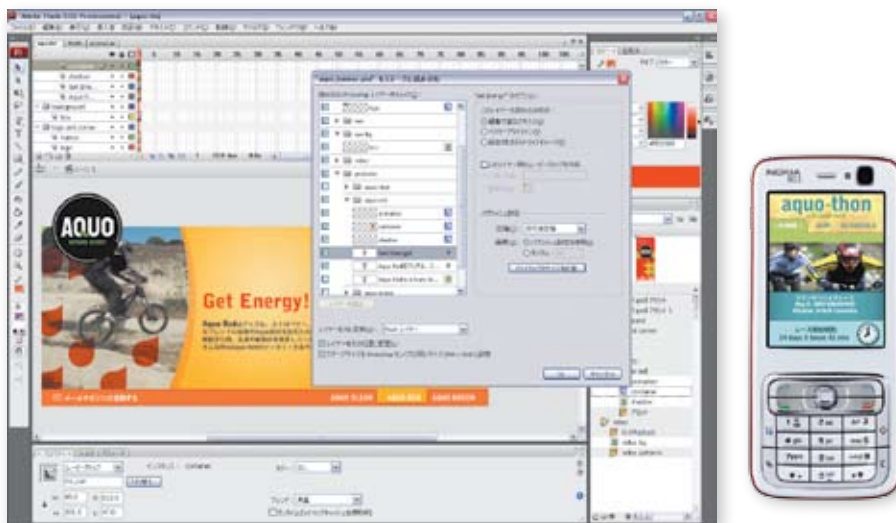

Adobe Device Central

モバイルコンテンツのデザイン、プレビュー、動作確認には、新たに Adobe Creative Suite 3 の全製品と統合された Adobe Device Central が利用できます。Flash Lite™ での再生が可能なインタラクティブアプリケーション・インタフェースが手軽に制作・動作確認できます。

デジタル機器、Web、モバイルデバイスのさまざまなプラットフォームを対象にして、リッチなインタラクティブコンテンツを作成できます。