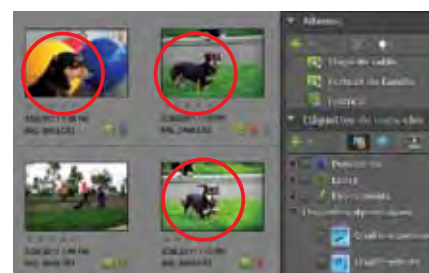

Tirez pleinement parti de vos photos et vidéos

Combinez photos et vidéos de manière originale et classez-les depuis un emplacement unique

NOUVEAUTÉ Donnez facilement vie à vos photos grâce aux effets de panoramique et de zoom personnalisés.

OPTIMISATION Partagez vos photos et vidéos dans des albums en ligne animés. Le nouveau modèle Saisons est désormais disponible.

Retouchez une image vidéo comme une photo et réinsérez-la dans votre séquence pour obtenir un fabuleux effet d'arrêt sur image. Vous pouvez également l'utiliser pour créer une étiquette de disque.