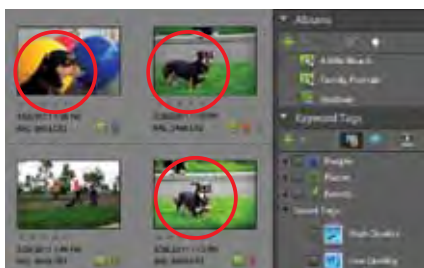

Und vieles mehr:

- **NEU** Produktion von HD-Videos in Blu-ray-Qualität mit Standard-DVD-Brenner
- **NEU** Import von Videos und sofortige Bereitstellung auf Facebook und YouTube\*
- Kombination von Videos und Fotos in Online-Alben
- Präsentation in E-Mails, auf persönlichen Websites, auf CD, DVD oder Blu-ray Disc

**AVCHD**

Und vieles mehr:

- Komfortable Verwaltung
- Sortierung nach Stichwort, Bewertung, Datum oder Uhrzeit
- Vollbildanzeige für Videos

**ERWEITERT** Mithilfe der Personen-erkennung und Objektsuche finden Sie im Handumdrehen Aufnahmen mit bestimmten Motiven.